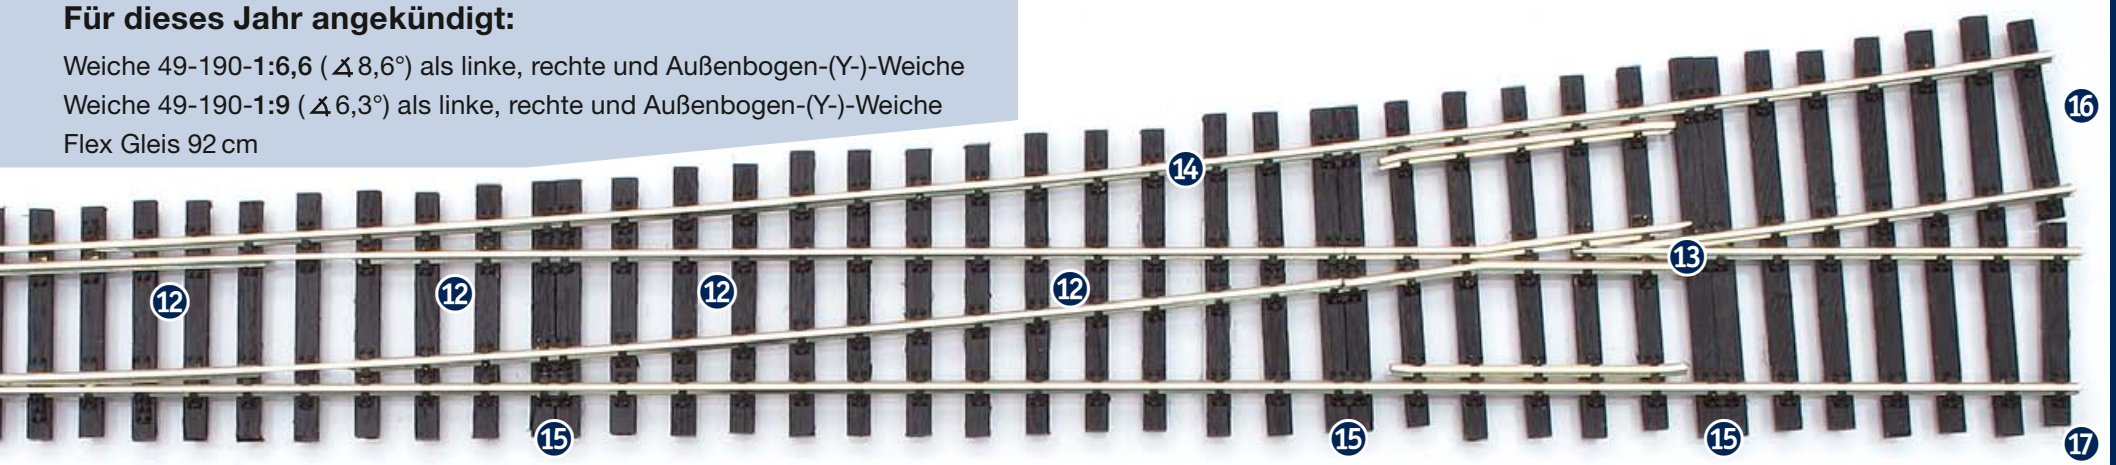

Für dieses Jahr angekündigt:
 Weiche 49-190-1:6,6 ($\Delta 8,6^\circ$) als linke, rechte und Außenbogen-(Y)-Weiche
 Weiche 49-190-1:9 ($\Delta 6,3^\circ$) als linke, rechte und Außenbogen-(Y)-Weiche
 Flex Gleis 92 cm

Foto: Walter Hanold; Sammlung Jörg Sauter

BR 01

Altbaukessel

01 012 bis 01 101

Serie mit kleinen Vorlaufrädern mit 7 Speichen, Einfachbremsen und großen Zylinderblöcken.

Komplettbausatz

Weißmetall mit Messing-Feinguss-Teilen, Neusilber-Feinguss-Rädern, Ätzbeschriftung. Tender-Antriebsfahrwerk, komplett montiert mit Faulhaber-Motor und Schwungmasse. Lokfahrwerk mit Bronze-Barrenrahmen zum Zusammenschrauben. Treibräder in Lagerschalen gefedert.